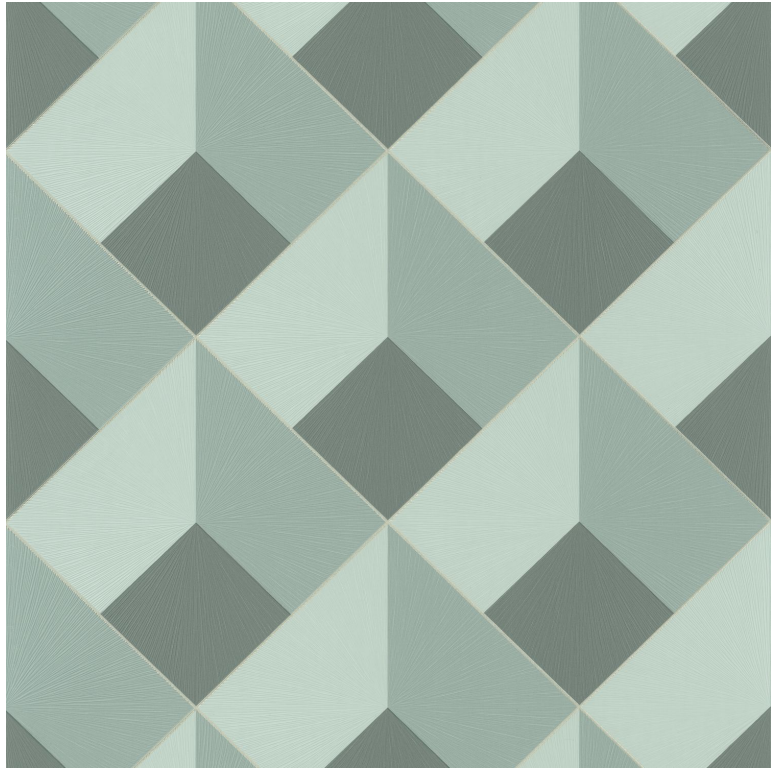

CASADECO

Losange

Wallpaper CASADECO

| | |
|----------------------------------|------------------------------------|
| <i>Collection</i> | PERCEPTION |
| <i>Reference</i> | 86517217 |
| <i>Hanging instructions</i> | Vinyl, non-woven backed |
| <i>Grain</i> | Métallisé / irisé |
| <i>Width of one roll</i> | 53 cm / 21 inches |
| <i>Length</i> | Sold by roll of 10.05 m / 11 yards |
| <i>Match</i> | Straight match |
| <i>Vertical repeat</i> | 26cm / 10 inches |
| <i>Weight in g/m²</i> | 280 |
| <i>Performance Accoustique</i> | aw - 0.15 |
| <i>Care</i> | Washable |
| <i>Apply paste</i> | Paste the wall |
| <i>Removal</i> | Dry strip |
| <i>Norme COV</i> | A+ |
| <i>ASTME84</i> | Class A |
| <i>European fire-rating</i> | C s2 d0 |

6 variations