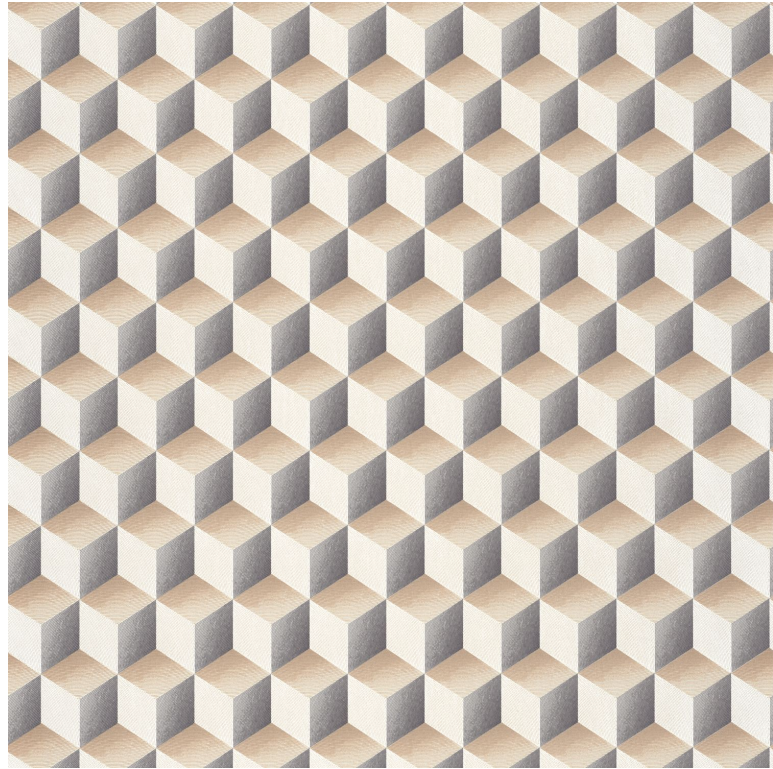

# Rythm

Wallpaper CASADECO

<i>Collection</i>	<a href="#">PERCEPTION</a>
<i>Reference</i>	86471518
<i>Hanging instructions</i>	Vinyl, non-woven backed
<i>Grain</i>	Métallisé / irisé
<i>Width of one roll</i>	53 cm / 21 inches
<i>Length</i>	Sold by roll of 10.05 m / 11 yards
<i>Match</i>	Straight match
<i>Vertical repeat</i>	10cm / 4 inches
<i>Weight in g/m<sup>2</sup></i>	230
<i>Performance Accoustique</i>	aw - 0.15
<i>Care</i>	Washable
<i>Apply paste</i>	Paste the wall
<i>Removal</i>	Dry strip
<i>Norme COV</i>	A+
<i>ASTME84</i>	Class A
<i>European fire-rating</i>	B-s2, d0