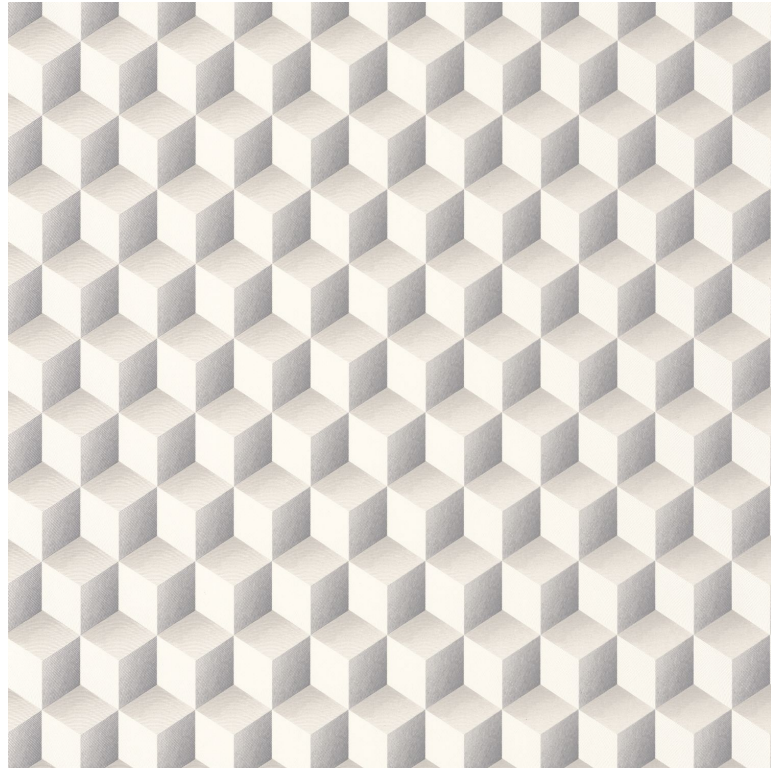

# Rythm

Wallpaper CASADECO

<i>Collection</i>	<a href="#">PERCEPTION</a>
<i>Reference</i>	86471313
<i>Hanging instructions</i>	Vinyl, non-woven backed
<i>Grain</i>	Métallisé / irisé
<i>Width of one roll</i>	53 cm / 21 inches
<i>Length</i>	Sold by roll of 10.05 m / 11 yards
<i>Match</i>	Straight match
<i>Vertical repeat</i>	10cm / 4 inches
<i>Weight in g/m<sup>2</sup></i>	230
<i>Care</i>	Washable
<i>Apply paste</i>	Paste the wall
<i>Removal</i>	Dry strip
<i>Norme COV</i>	A+
<i>ASTME84</i>	Class A
<i>European fire-rating</i>	B s1 d0