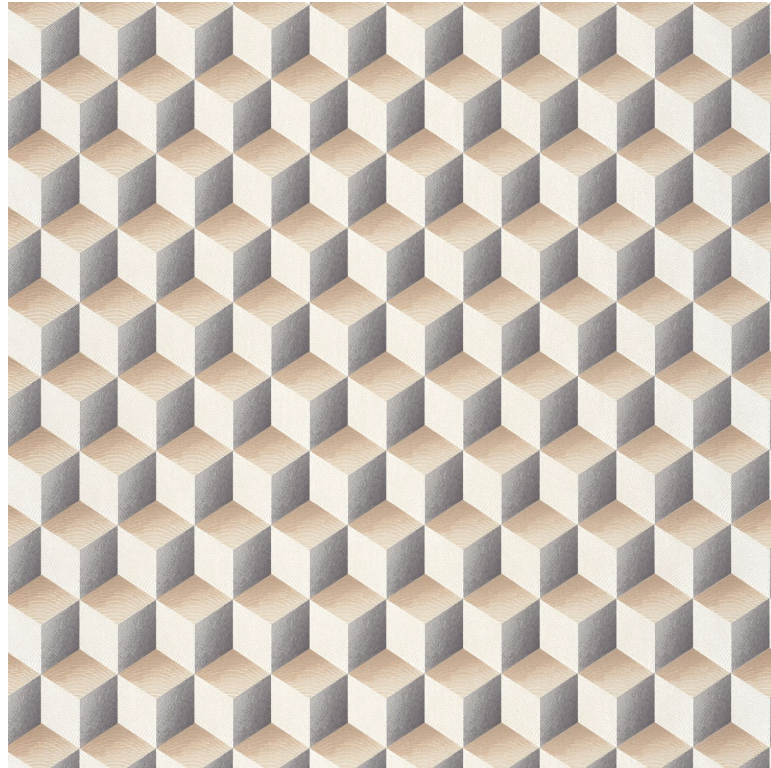

# Rythm

Wallpaper CASADECO

<i>Collection</i>	<a href="#">PERCEPTION</a>
<i>Reference</i>	86471518
<i>Hanging instructions</i>	Vinyl, non-woven backed
<i>Grain</i>	Métallisé / irisé
<i>Width of one roll</i>	53 cm / 21 inches
<i>Length</i>	Sold by roll of 10.05 m / 11 yards
<i>Match</i>	Straight match
<i>Vertical repeat</i>	10cm / 4 inches
<i>Weight in g/m<sup>2</sup></i>	230
<i>Performance Accoustique</i>	aw - 0.15
<i>Care</i>	Washable
<i>Apply paste</i>	Paste the wall
<i>Removal</i>	Dry strip
<i>Norme COV</i>	A+
<i>ASTME84</i>	Class A
<i>European fire-rating</i>	B s2 d0