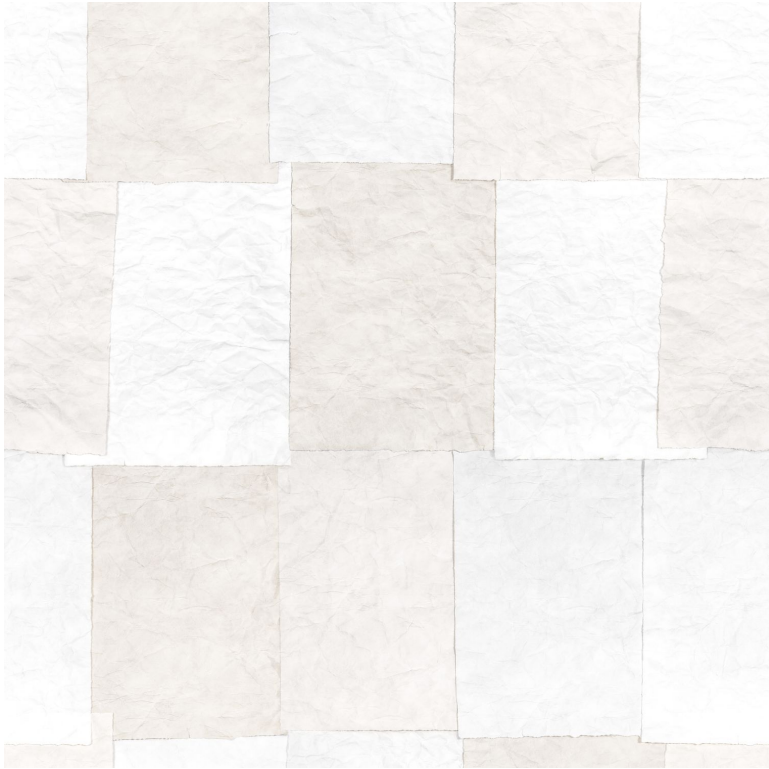

CASADECO

Fabrique a papier

Wallpanel CASADECO

<i>Collection</i>	PAPERCRAFT
<i>Reference</i>	89670205
<i>Hanging instructions</i>	Non-woven
<i>Grain</i>	Smooth
<i>Width</i>	53 cm / 21 inches
<i>Height</i>	310 cm / 122 inches
<i>Full Width</i>	212 cm / 83 inches
<i>Number of drops</i>	4
<i>Weight in g/m²</i>	130
<i>Care</i>	Washable
<i>Apply paste</i>	Paste the wall
<i>Removal</i>	Dry strip
<i>Norme COV</i>	A+
<i>ASTME84</i>	Class A
<i>European fire-rating</i>	C-s1, d0