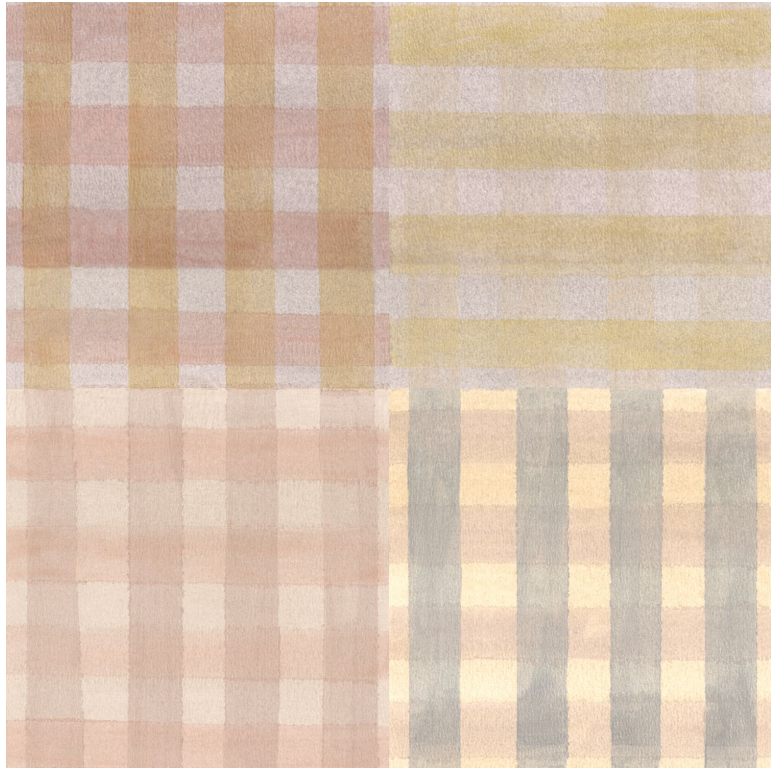

CASADECO

Patchwork vichy

Wallpaper CASADECO

<i>Collection</i>	FLOWER MARKET
<i>Reference</i>	89271727
<i>Hanging instructions</i>	Non-woven
<i>Grain</i>	Smooth
<i>Width of one roll</i>	53 cm / 21 inches
<i>Length</i>	Sold by roll of 10.05 m / 11 yards
<i>Match</i>	Straight match
<i>Vertical repeat</i>	502cm / 198 inches
<i>Weight in g/m²</i>	130
<i>Performance Accoustique</i>	aw - 0.15
<i>Care</i>	Washable
<i>Apply paste</i>	Paste the wall
<i>Removal</i>	Dry strip
<i>Norme COV</i>	A+
<i>European fire-rating</i>	B-s1, d0