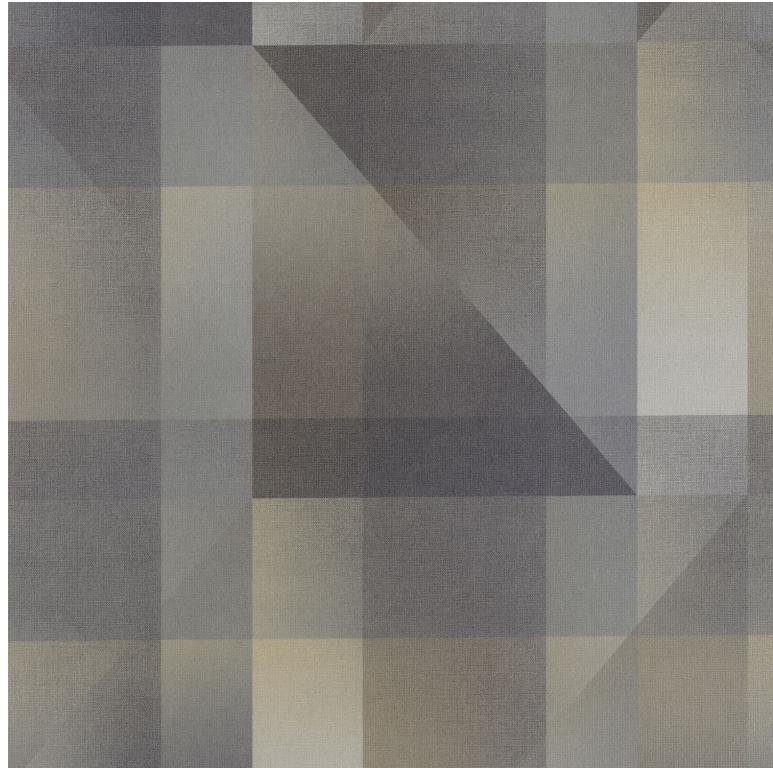

# Edward

Wallpaper CASADECO

<i>Collection</i>	<a href="#">CARNABY STREET</a>
<i>Reference</i>	200509523
<i>Hanging instructions</i>	Non-woven
<i>Grain</i>	Aspect lin
<i>Width of one roll</i>	53 cm / 21 inches
<i>Length</i>	Sold by roll of 10.05 m / 11 yards
<i>Match</i>	Straight match
<i>Vertical repeat</i>	64cm / 25 inches
<i>Weight in g/m<sup>2</sup></i>	130
<i>Care</i>	Washable
<i>Apply paste</i>	Paste the wall
<i>Removal</i>	Dry strip
<i>Norme COV</i>	A+
<i>European fire-rating</i>	C-s1, d0