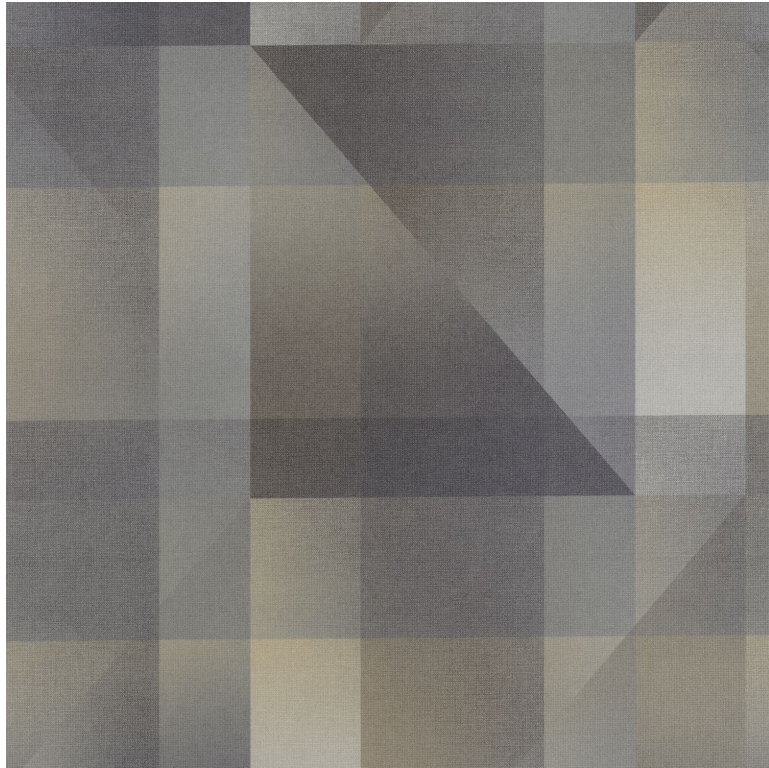

## Edward

Wallpaper CASADECO

<i>Collection</i>	<a href="#">CARNABY STREET</a>
<i>Reference</i>	200509523
<i>Hanging instructions</i>	Non-woven
<i>Grain</i>	Aspect lin
<i>Width of one roll</i>	53 cm / 21 inches
<i>Length</i>	Sold by roll of 10.05 m / 11 yards
<i>Match</i>	Straight match
<i>Vertical repeat</i>	64cm / 25 inches
<i>Weight in g/m<sup>2</sup></i>	130
<i>Care</i>	Washable
<i>Apply paste</i>	Paste the wall
<i>Removal</i>	Dry strip
<i>Norme COV</i>	A+
<i>European fire-rating</i>	B-s1, d0

**5 variations**