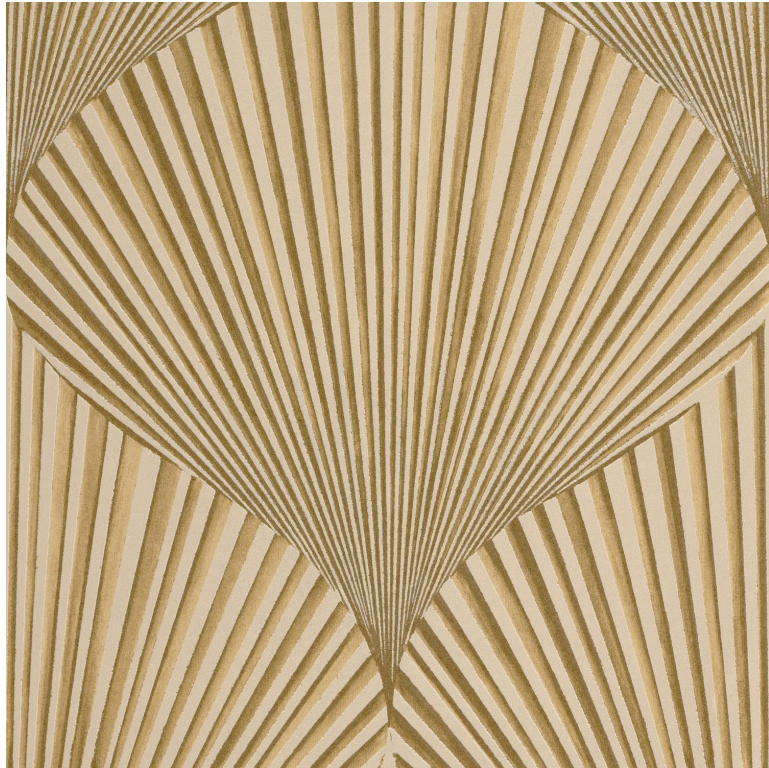

CASADECO

Semiramis

Wallpaper CASADECO

<i>Collection</i>	BABYLONE
<i>Reference</i>	89762207
<i>Hanging instructions</i>	Non-woven
<i>Grain</i>	Straw aspect
<i>Width of one roll</i>	53 cm / 21 inches
<i>Length</i>	Sold by roll of 10.05 m / 11 yards
<i>Match</i>	Straight match
<i>Vertical repeat</i>	64cm / 25 inches
<i>Weight in g/m²</i>	130
<i>Care</i>	Washable
<i>Apply paste</i>	Paste the wall
<i>Removal</i>	Dry strip
<i>Norme COV</i>	A+
<i>European fire-rating</i>	C-s1, d0

5 variations