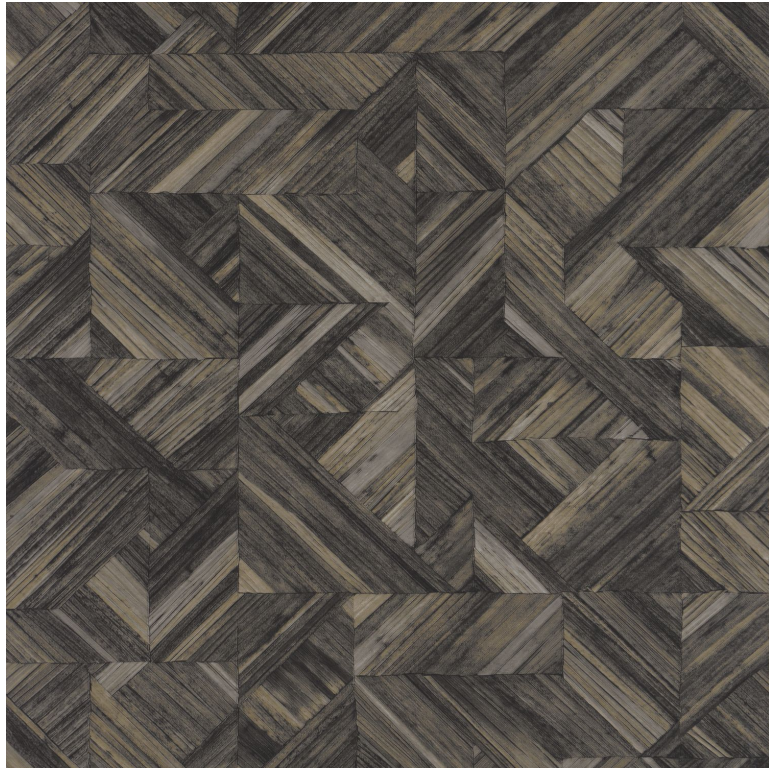

CASADECO

Paille

Wallpaper CASADECO

<i>Collection</i>	BALI
<i>Reference</i>	88189709
<i>Hanging instructions</i>	Vinyl, non-woven backed
<i>Grain</i>	Aspect végétal
<i>Width of one roll</i>	53 cm / 21 inches
<i>Length</i>	Sold by roll of 10.05 m / 11 yards
<i>Match</i>	1/2 Offset match
<i>Vertical repeat</i>	64cm / 25 inches
<i>Weight in g/m²</i>	280
<i>Care</i>	Washable
<i>Apply paste</i>	Paste the wall
<i>Removal</i>	Dry strip
<i>Norme COV</i>	A+
<i>ASTME84</i>	Class A
<i>European fire-rating</i>	C-s2, d0

7 variations