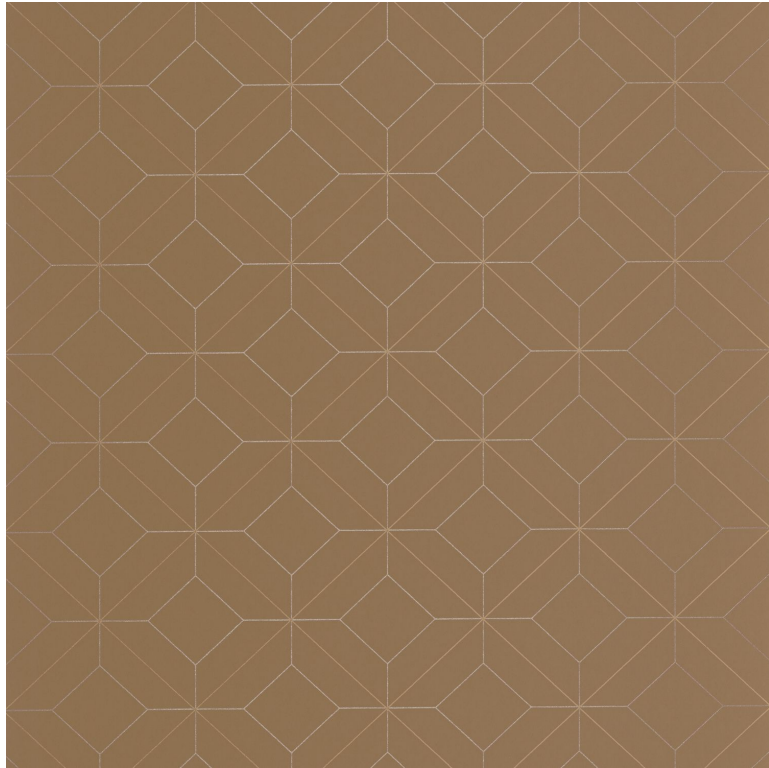

CASADECO

Precision

Wallpaper CASADECO

<i>Collection</i>	ALCHIMIE
<i>Reference</i>	89962874
<i>Hanging instructions</i>	Non-woven
<i>Grain</i>	Smooth
<i>Width of one roll</i>	53 cm / 21 inches
<i>Length</i>	Sold by roll of 10.05 m / 11 yards
<i>Match</i>	Straight match
<i>Vertical repeat</i>	13cm / 5 inches
<i>Weight in g/m²</i>	130
<i>Care</i>	Washable
<i>Apply paste</i>	Paste the paper
<i>Removal</i>	Dry strip
<i>Norme COV</i>	A+
<i>European fire-rating</i>	C s1 d0

3 variations