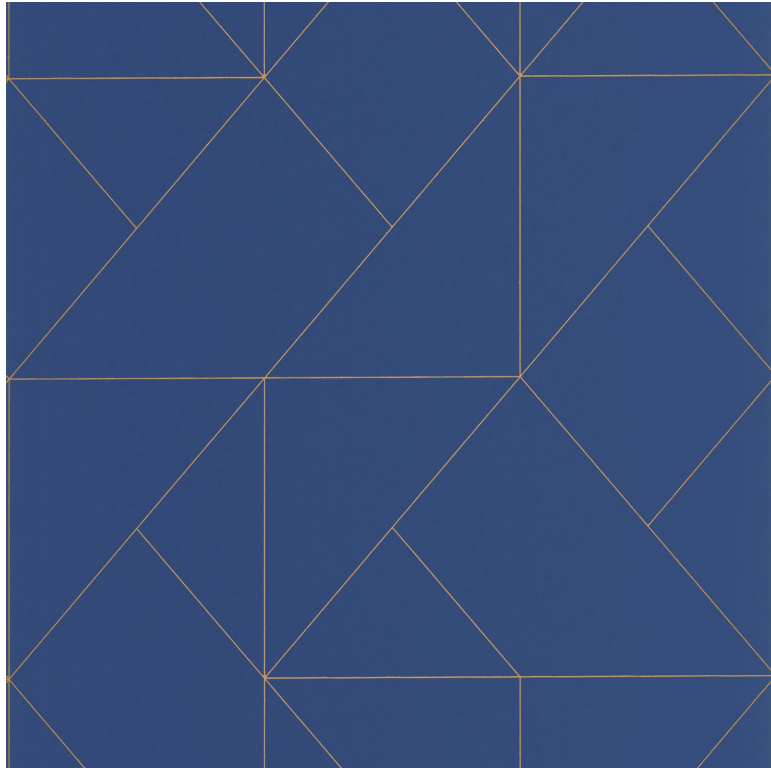

## Subtilite

Wallpaper CASADECO

<i>Collection</i>	<a href="#">ALCHIMIE</a>
<i>Reference</i>	89956442
<i>Hanging instructions</i>	Non-woven
<i>Grain</i>	Smooth
<i>Width of one roll</i>	53 cm / 21 inches
<i>Length</i>	Sold by roll of 10.05 m / 11 yards
<i>Match</i>	Straight match
<i>Vertical repeat</i>	64cm / 25 inches
<i>Weight in g/m<sup>2</sup></i>	130
<i>Care</i>	Washable
<i>Apply paste</i>	Paste the paper
<i>Removal</i>	Dry strip
<i>Norme COV</i>	A+
<i>European fire-rating</i>	C-s1, d0

**6 variations**