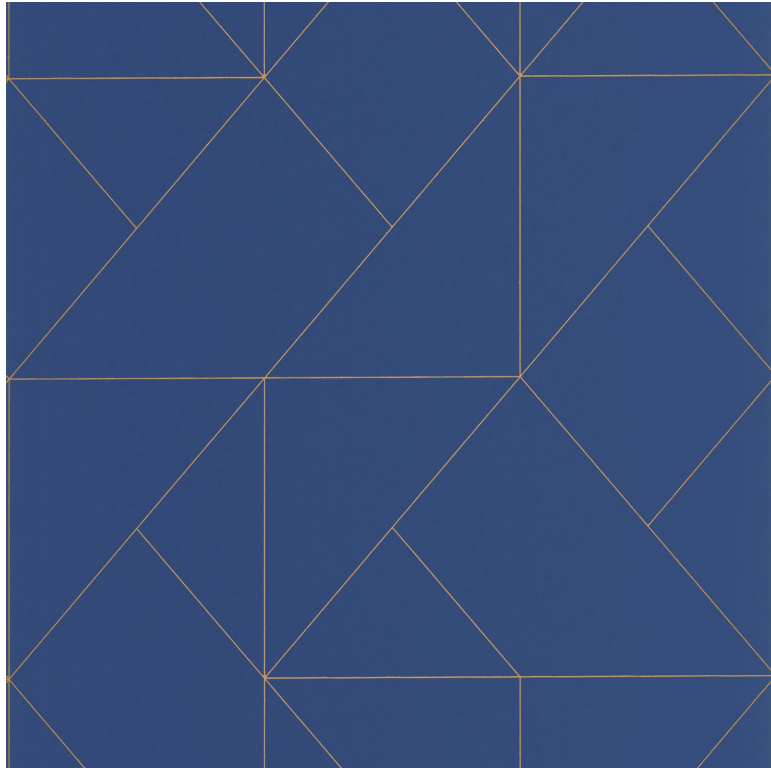

## Subtilite

Wallpaper CASADECO

<i>Collection</i>	<a href="#">ALCHIMIE</a>
<i>Reference</i>	89956442
<i>Hanging instructions</i>	Non-woven
<i>Grain</i>	Smooth
<i>Width of one roll</i>	53 cm / 21 inches
<i>Length</i>	Sold by roll of 10.05 m / 11 yards
<i>Match</i>	Straight match
<i>Vertical repeat</i>	64cm / 25 inches
<i>Weight in g/m<sup>2</sup></i>	130
<i>Care</i>	Washable
<i>Apply paste</i>	Paste the paper
<i>Removal</i>	Dry strip
<i>Norme COV</i>	A+
<i>European fire-rating</i>	C s1 d0

**6 variations**