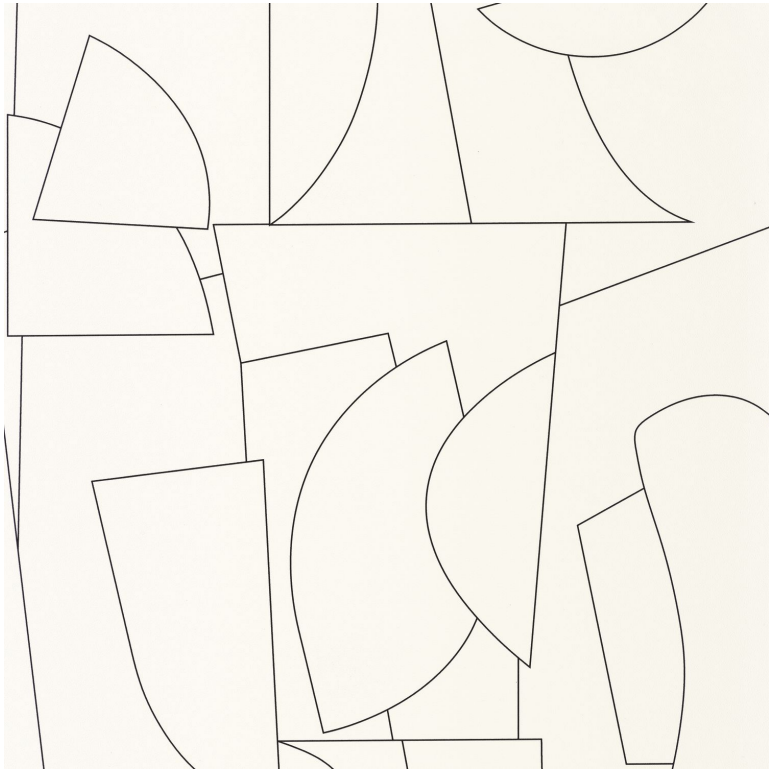

# Edges

Wallpaper CASELIO

<i>Collection</i>	<a href="#">BEAUTY FULL COLOR</a> , <a href="#">OUTLINES</a> , <a href="#">MOONLIGHT 3</a>
<i>Reference</i>	105020699
<i>Hanging instructions</i>	Vinyl, non-woven backed
<i>Grain</i>	Mat
<i>Width of one roll</i>	53 cm / 21 inches
<i>Length</i>	Sold by roll of 10.05 m / 11 yards
<i>Match</i>	1/2 Offset match
<i>Vertical repeat</i>	64cm / 25 inches
<i>Weight in g/m<sup>2</sup></i>	220
<i>Performance Accoustique</i>	aw - 0.15
<i>Care</i>	Washable- scrubbable
<i>Apply paste</i>	Paste the wall
<i>Removal</i>	Dry strip
<i>Norme COV</i>	A+

## 2 variations