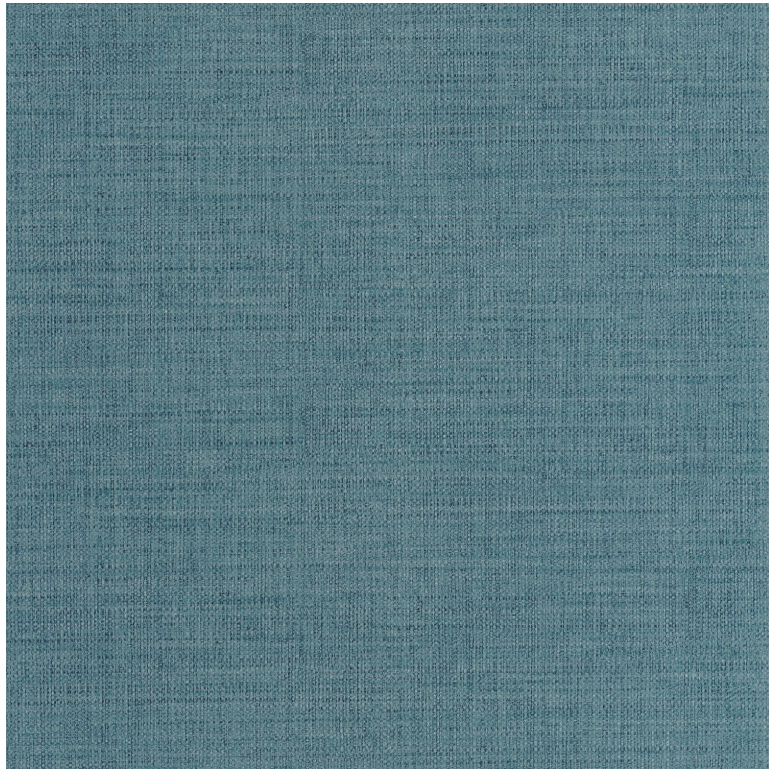

# Raphia

Wallpaper CASELIO

<i>Collection</i>	<a href="#">BEAUTY FULL IMAGE</a> , <a href="#">MATIERES</a> , <a href="#">SYMPHONY</a> , <a href="#">Nouvelle catégorie #4</a> , <a href="#">MIX &amp; STRIPES</a>
<i>Reference</i>	105976397
<i>Hanging instructions</i>	Vinyl, non-woven backed
<i>Grain</i>	Aspect végétal
<i>Width of one roll</i>	53 cm / 21 inches
<i>Length</i>	Sold by roll of 10.05 m / 11 yards
<i>Match</i>	Free match
<i>Vertical repeat</i>	53cm / 21 inches
<i>Weight in g/m<sup>2</sup></i>	220
<i>Care</i>	Washable- scrubbable
<i>Apply paste</i>	Paste the wall
<i>Removal</i>	Dry strip
<i>Norme COV</i>	A+
<i>ASTME84</i>	Class A

**14 variations**