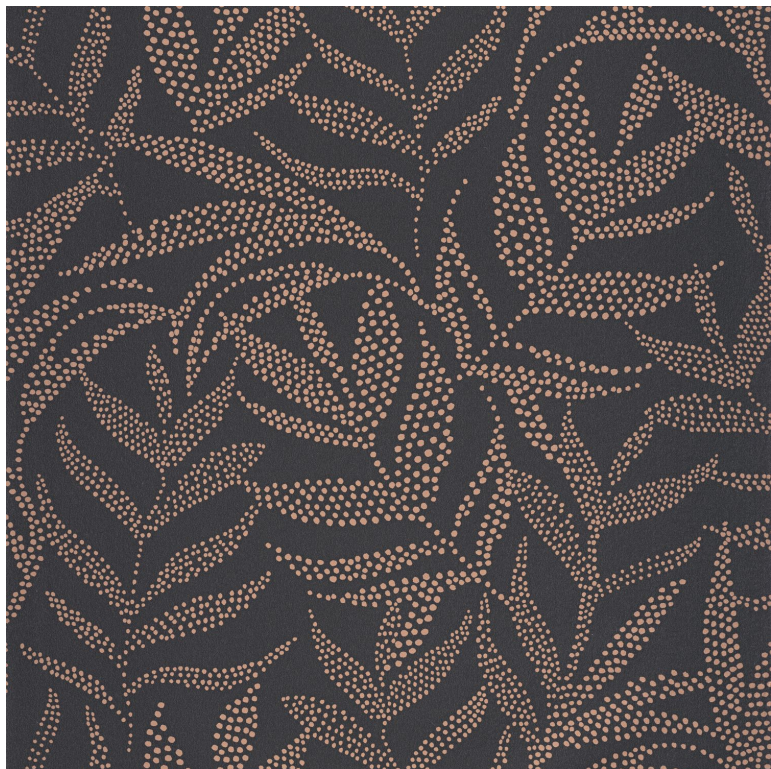

Sauvage

Wallpaper CASELIO

<i>Collection</i>	MOONLIGHT 2
<i>Reference</i>	104309427
<i>Hanging instructions</i>	Non-woven
<i>Grain</i>	Mat
<i>Width of one roll</i>	53 cm / 21 inches
<i>Length</i>	Sold by roll of 10.05 m / 11 yards
<i>Match</i>	1/2 Offset match
<i>Vertical repeat</i>	53cm / 21 inches
<i>Weight in g/m²</i>	150
<i>Care</i>	Washable
<i>Apply paste</i>	Paste the wall
<i>Removal</i>	Dry strip
<i>Norme COV</i>	A+
<i>ASTME84</i>	Class A

2 variations