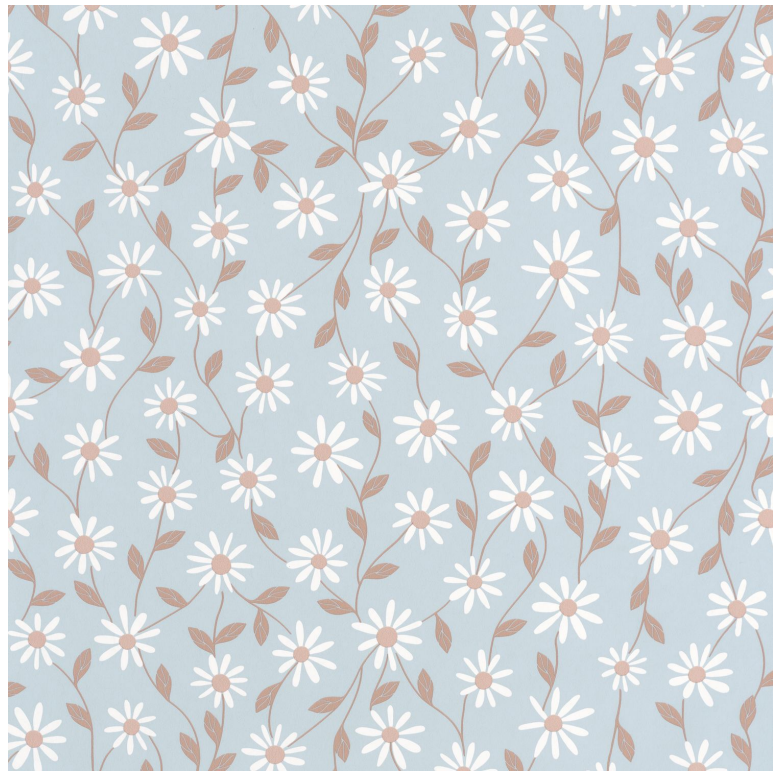

# Anna

Wallpaper CASELIO

<i>Collection</i>	<a href="#">ESSENTIEL</a>
<i>Reference</i>	103122066
<i>Hanging instructions</i>	Non-woven
<i>Grain</i>	Smooth
<i>Width of one roll</i>	53 cm / 21 inches
<i>Length</i>	Sold by roll of 10.05 m / 11 yards
<i>Match</i>	1/2 Offset match
<i>Vertical repeat</i>	64cm / 25 inches
<i>Weight in g/m<sup>2</sup></i>	150
<i>Care</i>	Washable
<i>Apply paste</i>	Paste the wall
<i>Removal</i>	Dry strip
<i>Norme COV</i>	A+
<i>ASTME84</i>	Class A

## 5 variations