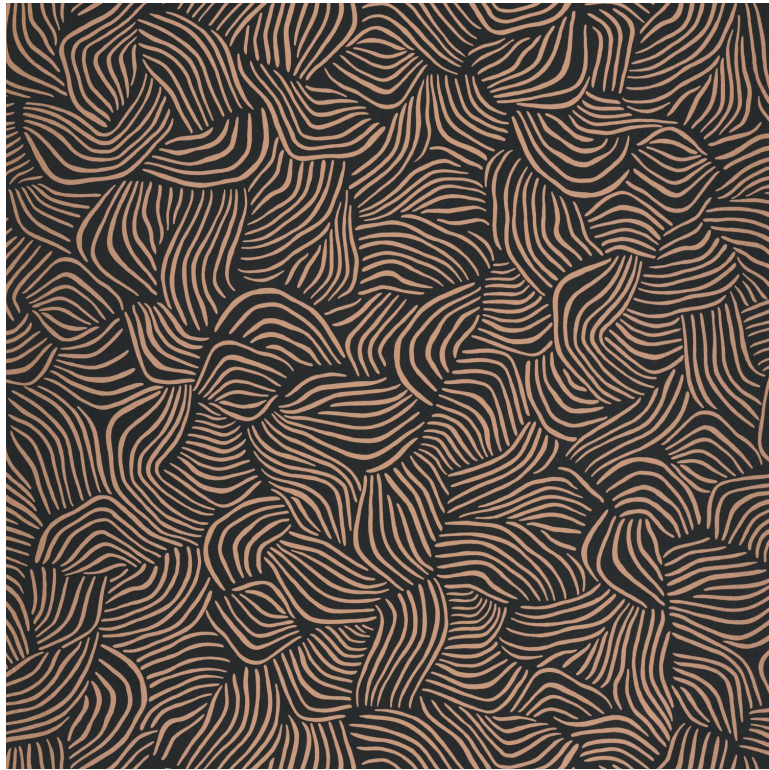

# Mirage

Wallpaper CASELIO

<i>Collection</i>	<a href="#">L'EPOPEE, COLOR BOX 3</a>
<i>Reference</i>	103729090
<i>Hanging instructions</i>	Non-woven
<i>Grain</i>	Smooth
<i>Width of one roll</i>	53 cm / 21 inches
<i>Length</i>	Sold by roll of 10.05 m / 11 yards
<i>Match</i>	1/2 Offset match
<i>Vertical repeat</i>	53cm / 21 inches
<i>Weight in g/m<sup>2</sup></i>	150
<i>Performance Accoustique</i>	aw - 0.15
<i>Care</i>	Washable
<i>Apply paste</i>	Paste the wall
<i>Removal</i>	Dry strip
<i>Norme COV</i>	A+

## 2 variations