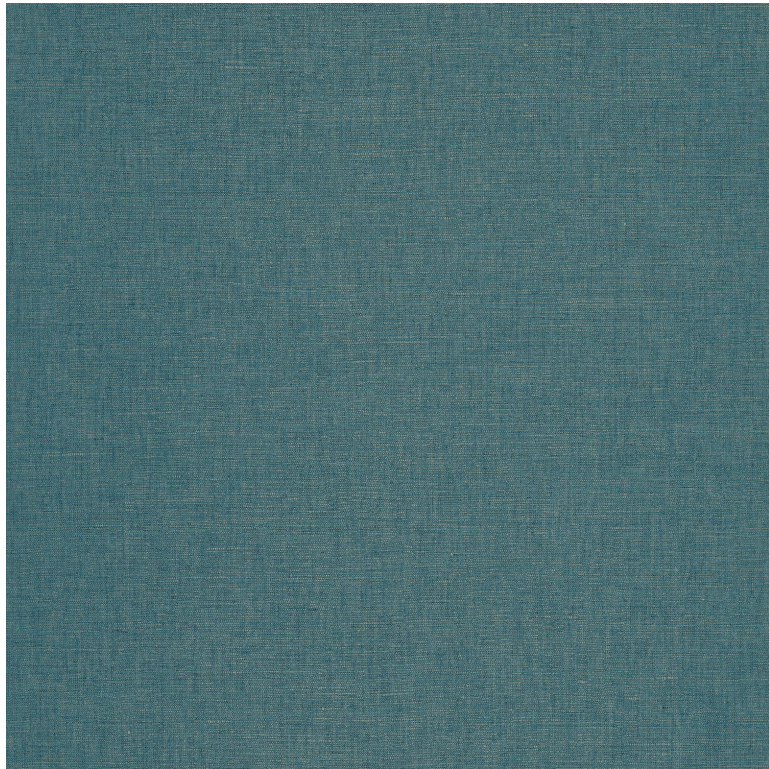

Uni metallise/irise

Wallpaper CASELIO

[Collection](#) [FULL COLOR](#), [LINEN EDITION](#), [GREEN & CO](#), [MOONLIGHT 2](#), [XXL](#), [COLOR BOX 3](#), [ELEGANCE](#), [GRAPHIC](#), [RELIEFS](#), [LIGHT](#), [TWIST](#), [LINEN EDITION 2](#), [ART OF BOTANY](#), [Line up](#), [KITCHEN BOX](#), [Nouvelle catégorie #4](#), [MAISON SIMEON](#), [MOONLIGHT 3](#), [MIX & STRIPES](#)

Reference

103236120

Hanging instructions

Vinyl, non-woven backed

Grain

Aspect textile

Width of one roll

53 cm / 21 inches

Length

Sold by roll of 10.05 m / 11 yards

Match

Free match / Reverse lengths

Vertical repeat

53cm / 21 inches

Weight in g/m²

220

Care

Washable- scrubbable

Apply paste

Paste the wall

Removal

Dry strip

Norme COV

A+

ASTME84

Class A