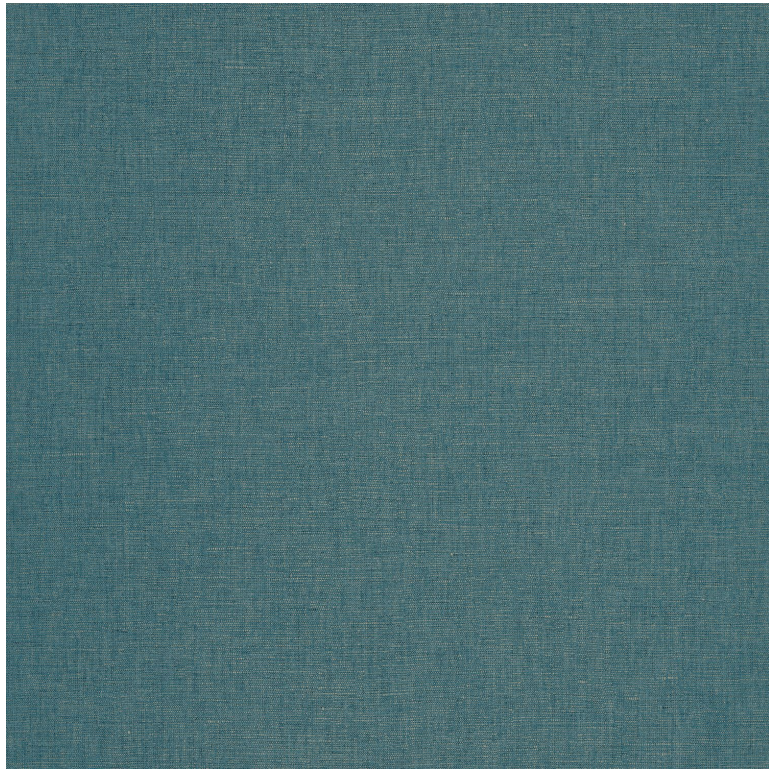

Uni metallise/irise

Wallpaper CASELIO

[Collection](#) [BEAUTY FULL COLOR](#), [BEAUTY FULL IMAGE](#), [LINEN EDITION](#), [GREEN & CO](#), [MOONLIGHT 2](#), [XXL](#), [COLOR BOX 3](#), [ELEGANCE](#), [GRAPHIC](#), [RELIEFS](#), [LIGHT](#), [TWIST](#), [LINEN EDITION 2](#), [ART OF BOTANY](#), [Line up](#), [KITCHEN BOX](#), [Nouvelle catégorie #4](#), [MAISON SIMEON](#), [MOONLIGHT 3](#), [MIX & STRIPES](#)
Reference 103236120

Hanging instructions Vinyl, non-woven backed

Grain Aspect textile

Width of one roll 53 cm / 21 inches

Length Sold by roll of 10.05 m / 11 yards

Match Free match / Reverse lengths

Vertical repeat 53cm / 21 inches

Weight in g/m² 220

Care Washable- scrubbable

Apply paste Paste the wall

Removal Dry strip

Norme COV A+

ASTME84 Class A