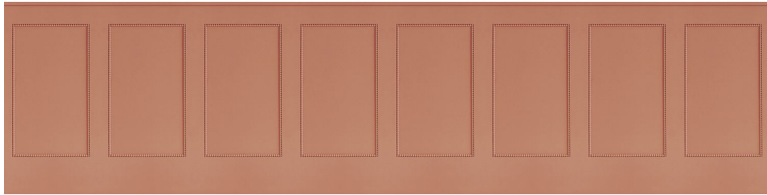

Moulding base

Wallpanel CASELIO

| | |
|----------------------------------|-------------------------|
| <i>Collection</i> | RELIEFS |
| <i>Reference</i> | 106368013 |
| <i>Hanging instructions</i> | Vinyl, non-woven backed |
| <i>Grain</i> | Smooth |
| <i>Width</i> | 400 cm / 157 inches |
| <i>Height</i> | 100 cm / 39 inches |
| <i>Full Width</i> | 100 cm / 39 inches |
| <i>Match</i> | Straight match |
| <i>Number of drops</i> | 1 |
| <i>Weight in g/m²</i> | 270 |
| <i>Care</i> | Washable- scrubbable |
| <i>Apply paste</i> | Paste the wall |
| <i>Removal</i> | Dry strip |
| <i>Norme COV</i> | A+ |