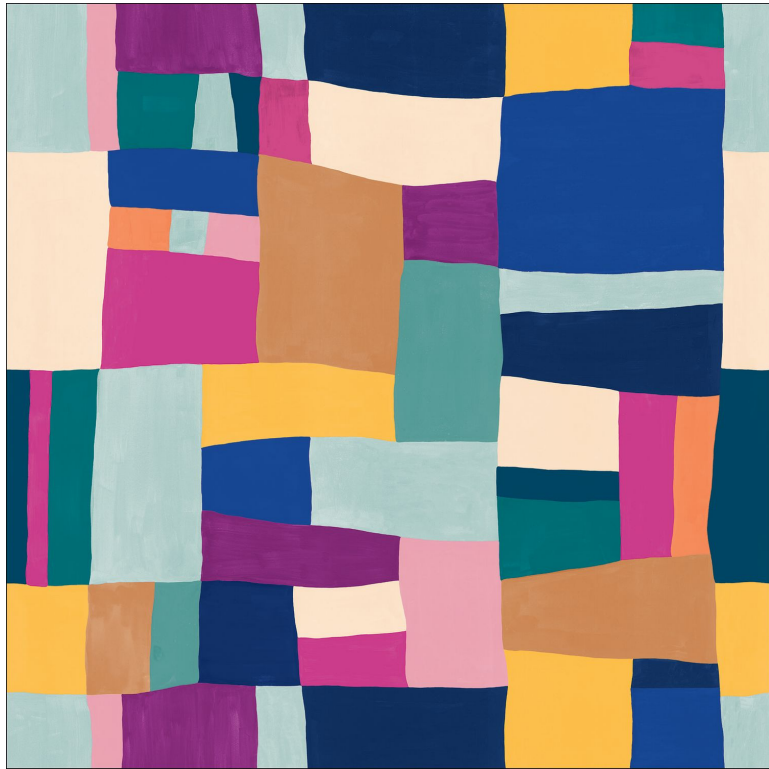

Wonderfull patchwork

Wallpanel CASELIO

| | |
|----------------------------------|------------------------------|
| <i>Collection</i> | PIMP MY WALL |
| <i>Reference</i> | 104893406 |
| <i>Hanging instructions</i> | Non-woven |
| <i>Grain</i> | Smooth |
| <i>Width</i> | 50 cm / 20 inches |
| <i>Height</i> | 110 cm / 43 inches |
| <i>Full Width</i> | 250 cm / 98 inches |
| <i>Match</i> | Straight match |
| <i>Number of drops</i> | 5 |
| <i>Weight in g/m²</i> | 147 |
| <i>Care</i> | Washable |
| <i>Apply paste</i> | Paste the wall |
| <i>Removal</i> | Dry strip |
| <i>Norme COV</i> | A+ |